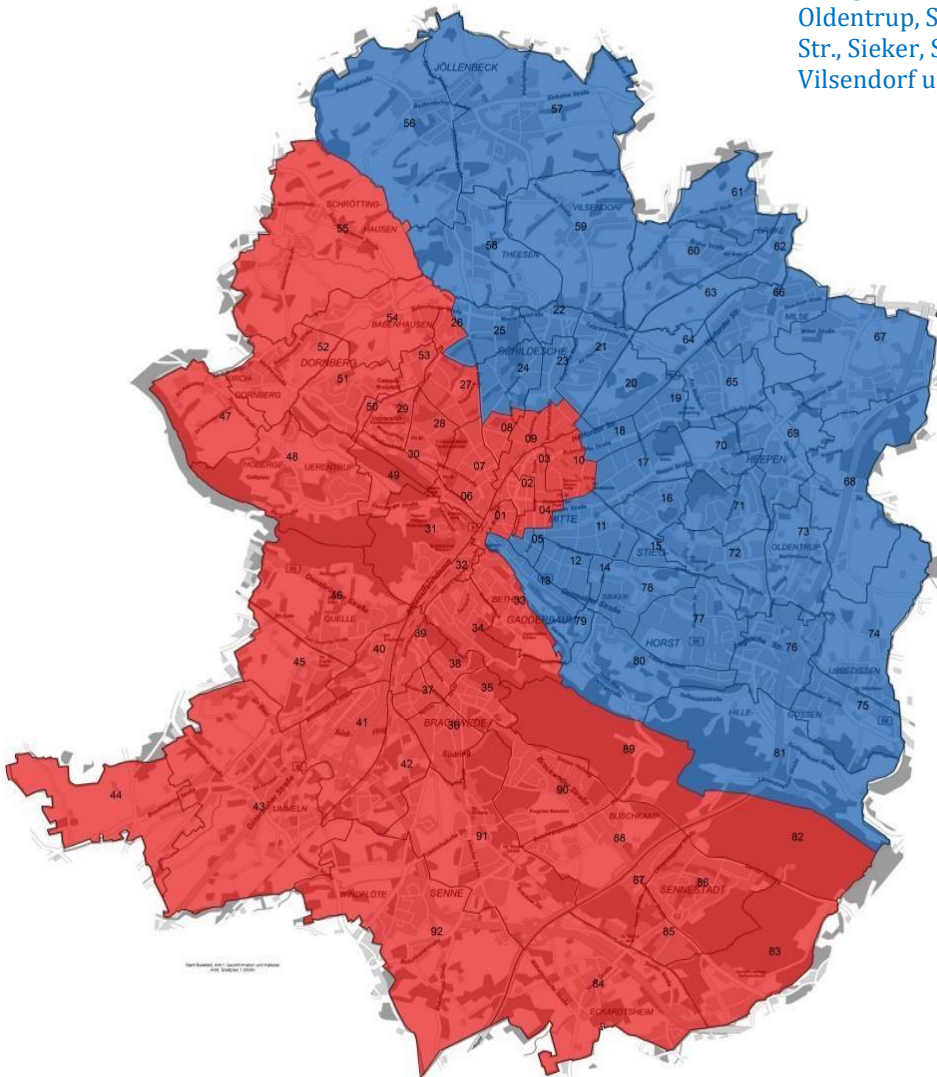

# Sie suchen eine Tagesmutter oder einen Tagesvater für Ihr Kind?

Vermittlung von Kindertagesplätzen im Auftrag der Stadt Bielefeld

**Wir sind persönlich für Sie da:**

**dienstags 9.00 – 13.00 Uhr und donnerstags 12.00– 17.00 Uhr**

## Wohngebiete:

Altenhagen, Baumheide, Brake, Heepen, Hillegossen, Jöllenbeck, Lämershagen, Milse, Oldentrup, Schildesche: östlich der Jöllenbecker Str., Sieker, Stieghorst, Theesen, Ubbedissen, Vilsendorf und östliche Innenstadt

## Wohngebiete:

Senne, Sennestadt, Brackwede, Quelle, Ummeln, Gadderbaum, Westliche Innenstadt, Dornberg, Babenhausen, Gellershagen, Schildesche westlich der Jöllenbeckerstrasse

**AWO:  
Frau Lisi  
0521/ 921 64 87**